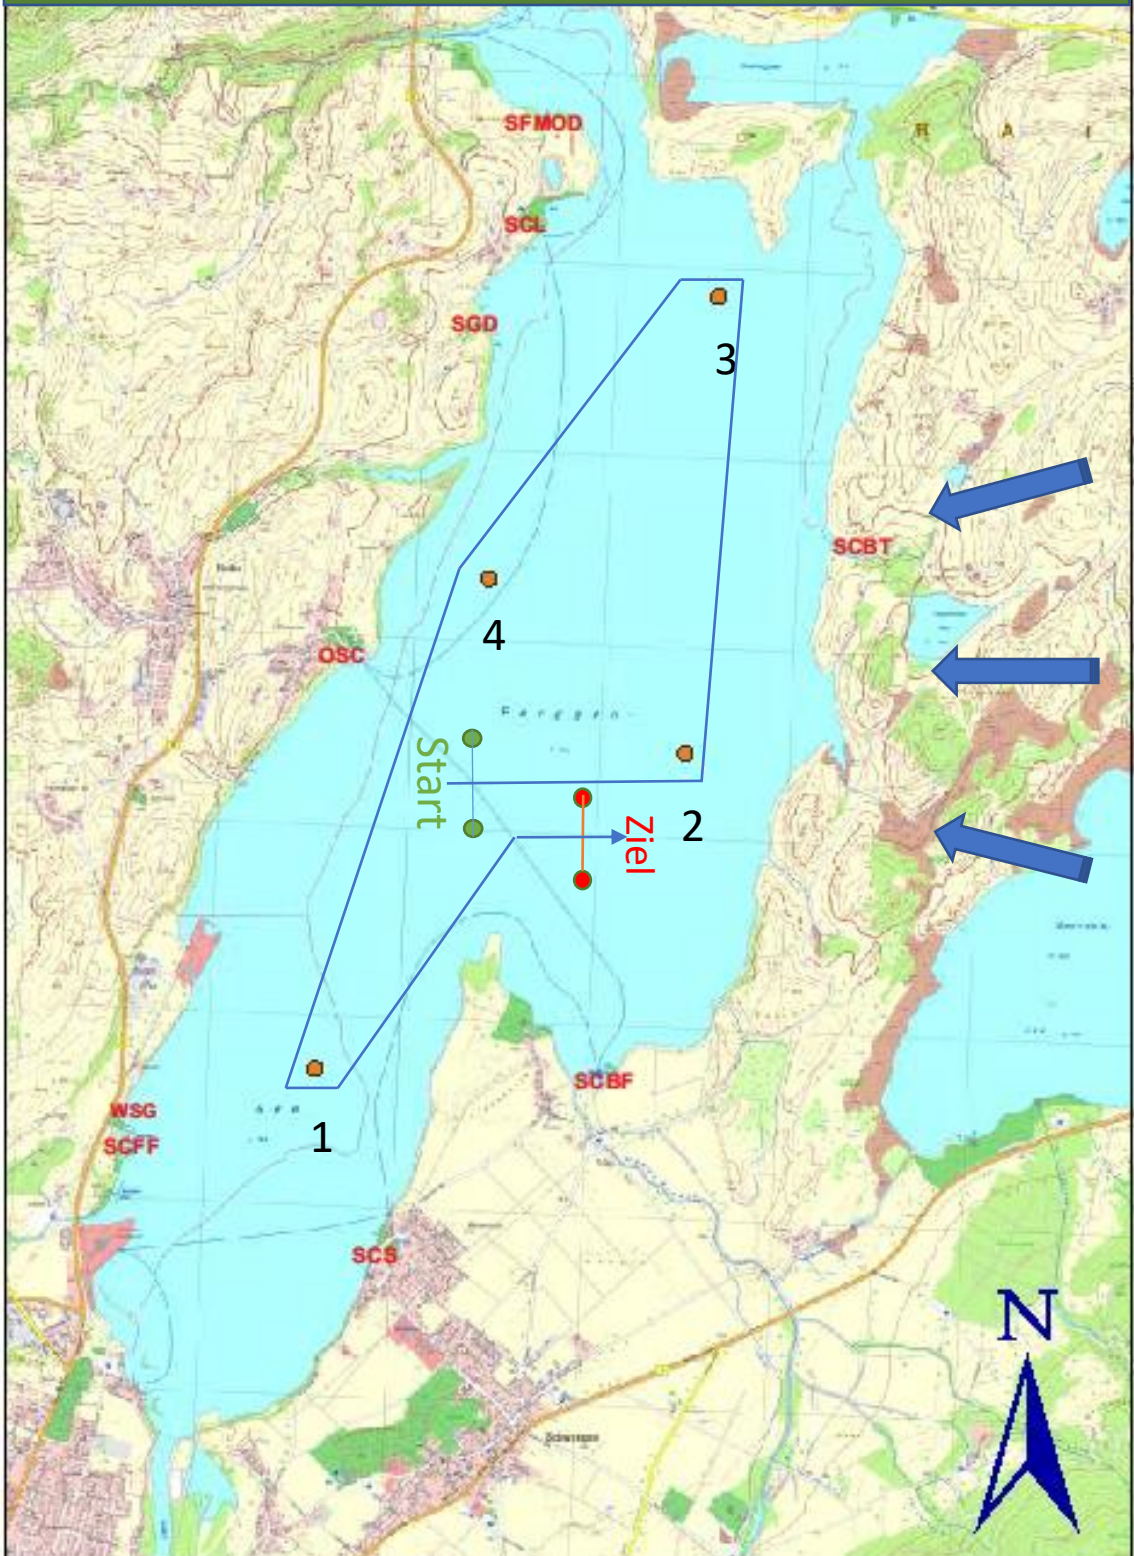

# Start 4-1-2-3-Ziel

Alle Tonnen backbord liegen lassen  
Flagge am Startschiff BLAU

# Start-4-1-2-3-Hilfsboje STB-Ziel

Tonnen 4-1-2-3 backbord, HT steuerbord liegen lassen  
Flagge am Startschiff BLAU

# Start 2-3-4-1-Ziel

Alle Tonnen backbord liegen lassen  
Flagge am Startschiff GRÜN

# Start 1-2-3-4 Ziel

Alle Tonnen backbord liegen lassen  
Flagge am Startschiff Schwarz