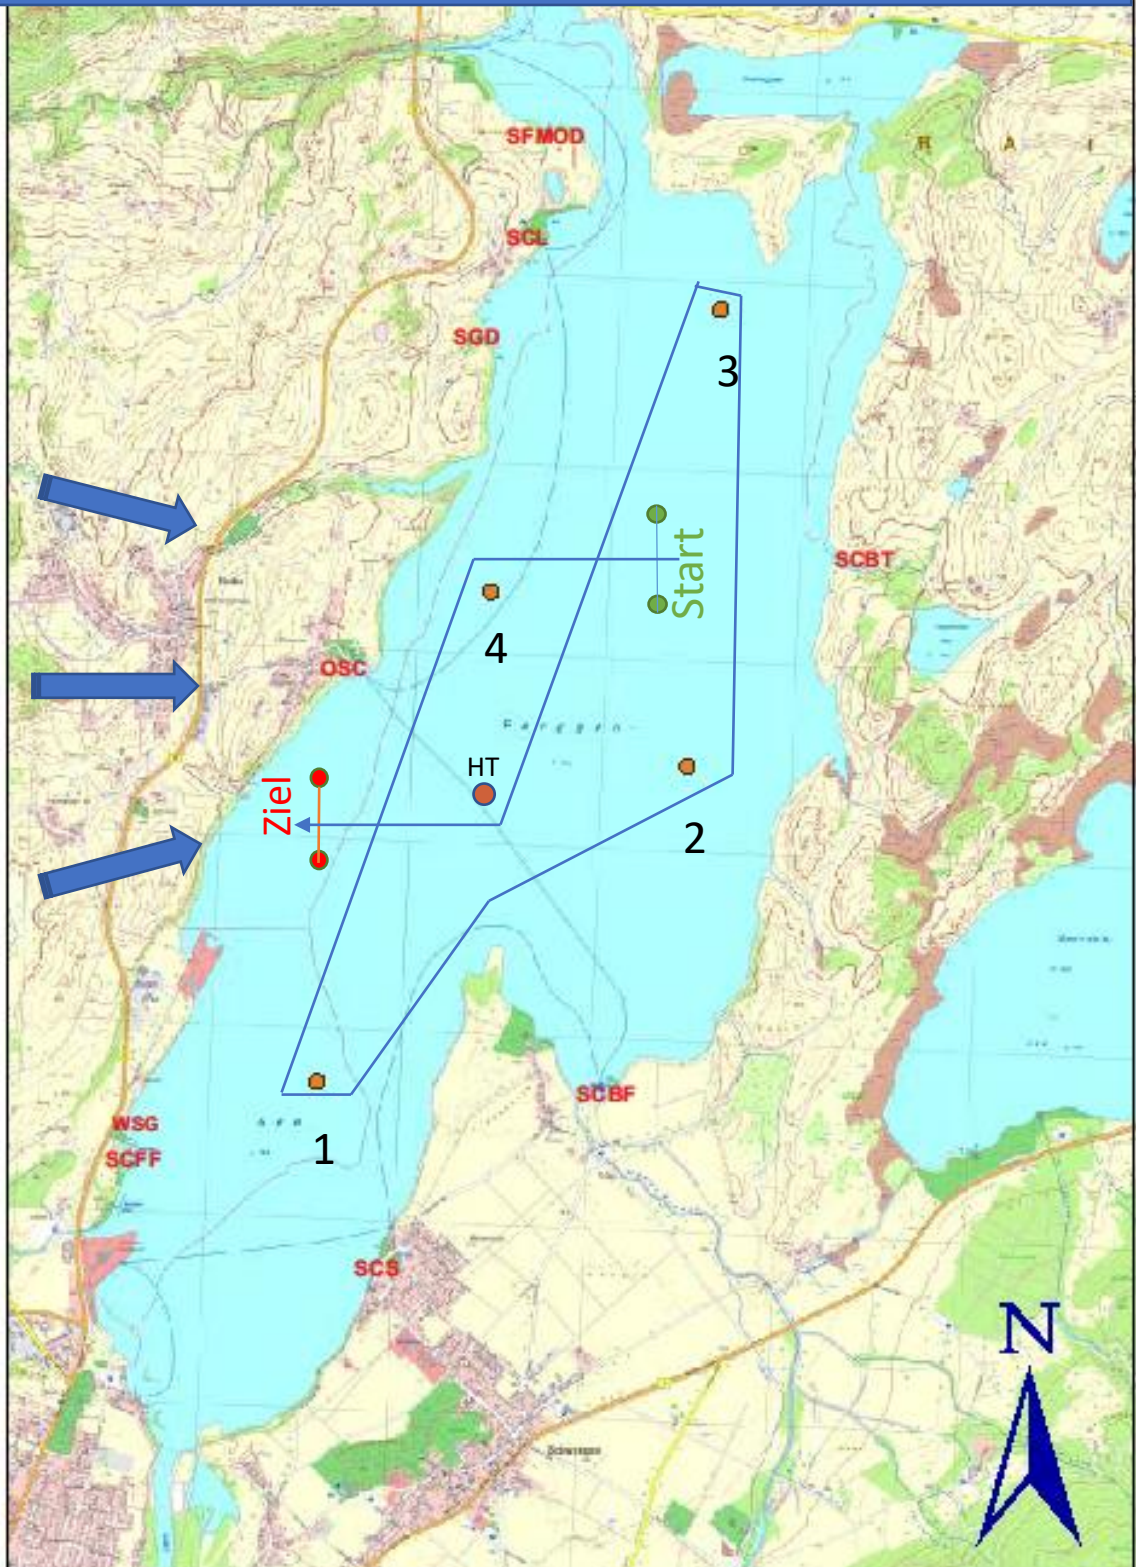

# Start 4-1-2-3-Ziel

Alle Tonnen backbord liegen lassen  
Flagge am Startschiff BLAU

# Start-4-1-2-3-Hilfsboje STB-Ziel

Tonnen 4-1-2-3 backbord, HT steuerbord liegen lassen  
Flagge am Startschiff BLAU

# Start 2-3-4-1-Ziel

Alle Tonnen backbord liegen lassen  
Flagge am Startschiff GRÜN

# Start 1-2-3-4 Ziel

Alle Tonnen backbord liegen lassen  
Flagge am Startschiff Schwarz